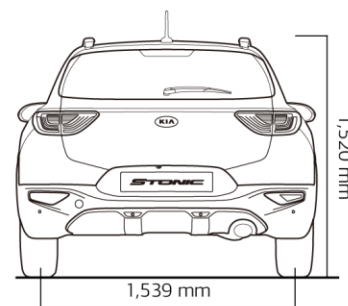

Tehnični podatki

STONIC

	1.0 T-GDI	1.25 MPI	1.4 MPI	1.6 CRDI
Motor	M/T ISG	M/T ISG	M/T ISG	M/T ISG
Tip motorja	Bencinski, 3-valjni	Bencinski, 4 valjni	Bencinski, 4-valjni	Turbodizelski, 4-valjni
Prostornina motorja (ccm)	998	1248	1368	1582
Največja moč (kW / KM pri min-1)	88,3 / 120 - 6.000	61,8 / 84 - 6.000	73,3 / 100 - 6.000	81 / 110 - 4.000
Največji navor (Nm pri min-1)	171,5 / 1.500 - 4.000	121,6 / 4.000	133,3 / 4.000	260 / 1.500 - 2.750
Največja hitrost (km/h)	185	165	172	180

Emisije in poraba goriva (emisijski razred: Euro 6)

CO₂ emisije (g/km) kombinirana vožnja	115	118	125	109
Vožnja v naselju (l/100 km)	6,0	6,4	7,0	4,9
Vožnja izven naselja (l/100 km)	4,5	4,6	4,6	3,8
Kombinirana vožnja (l/100 km)	5,0	5,2	5,5	4,2

Dimenzije in ostale specifikacije

Masa praznega vozila (kg) – z voznikom (75 kg)	1185	1145	1160	1255
Največja dovoljena masa (kg)	1640	1600	1610	1700
Prtljažni prostor (l)	352 / 1.155			
Posoda za gorivo (l)	45			
Minimalni radij obračanja (m)	5,2			
Dolžina / širina / višina (mm)	4140 / 1760 / 1500 - 1520	4140 / 1760 / 1500	4140 / 1760 / 1500 - 1520	4140 / 1760 / 1500 - 1520
Medosna razdalja (mm)	2580			
Kolotečna razdalja (mm) (spredaj / zadaj)	1531-1537 / 1539-1544 (205/55R17, 185/65R15)	1537 / 1544 (185/65R15)	1531-1537 / 1539-1544 (205/55R17, 185/65R15)	1531-1537 / 1539-1544 (205/55R17, 185/65R15)
Previs (mm) (spredaj / zadaj)	830 / 730			

Vzmetenje, prenos moči, zavore in platišča

Vzmetenje in prenos moči spredaj	McPhersonovi vzmetni nogi
Vzmetenje in prenos moči zadaj	Torzijska palica
Krmiljenje	Električni progresivni servo volan, zobata letev
Zavore	Hidravlične, dvokrožne, diagonalne, ABS z elektronsko porazdelitvijo zavorne sile EBD
Zavore spredaj	Prisilno hlajeni zavorni diski
Zavore zadaj	Zavorni diski
Dimenzije pnevmatik in platišč	205/55R17 95V; 6.5J×17×49, 185/65R15 88H; 6.0J×15×46
Rezervno kolo	T125/80D15 95M; 3.5J×15.0Ax15, T125/80D16 97M; 4T×16 ali Tyre mobility kit

Poraba vozil pri kombinirani vožnji: 4,2 - 5,5 l/100 km. Emisije CO₂: 109 - 125 g/km. Emisijska stopnja: EURO 6b. Pridržujemo si pravico do morebitnih sprememb podatkov ter opreme brez predhodnega obvestila proizvajalca in distributerja. Slike so simbolične. Ogljikov dioksid (CO₂) je najpomembnejši toplogredni plin, ki povzroča globalno segrevanje. Emisije onesnaževal zunanjega zraka iz prometa pomembno prispevajo k poslabšanju kakovosti zunanjega zraka. Prispevajo zlasti k čezmerno povišanim koncentracijam prizemnega ozona, delcev PM₁₀ in PM_{2,5} ter dušikovih oksidov. Ostale informacije na www.kia.si/emission.