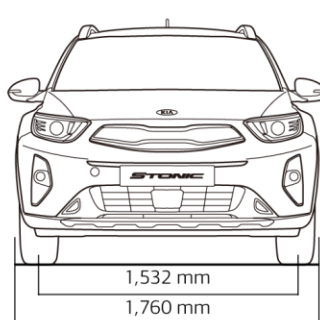

Tehnični podatki

STONIC

	1.0 T-GDI	1.25 MPI	1.4 MPI	1.6 CRDI
Motor	M/T ISG	M/T ISG	M/T ISG	M/T ISG
Tip motorja	Bencinski, 3-valjni	Bencinski, 4 valjni	Bencinski, 4-valjni	Turbodizelski, 4-valjni
Prostornina motorja (ccm)	998	1248	1368	1582
Največja moč (kW / KM pri min-1)	88,3 / 120 - 6.000	61,8 / 84 - 6.000	73,3 / 100 - 6.000	81 / 110 - 4.000
Največji navor (Nm pri min-1)	171,5 / 1.500 - 4.000	121,6 / 4.000	133,3 / 4.000	260 / 1.500 - 2.750
Največja hitrost (km/h)	185	165	172	180

Emisije in poraba goriva (emisijski razred: Euro 6)

CO₂ emisije (g/km) kombinirana vožnja	115	118	125	109
Vožnja v naselju (l/100 km)	6,0	6,4	7,0	4,9
Vožnja izven naselja (l/100 km)	4,5	4,6	4,6	3,8
Kombinirana vožnja (l/100 km)	5,0	5,2	5,5	4,2

Dimenzije in ostale specifikacije

Masa praznega vozila (kg) – z voznikom (75 kg)	1185	1145	1160	1255
Največja dovoljena masa (kg)	1640	1600	1610	1700
Prtljažni prostor (l)	352 / 1.155			
Posoda za gorivo (l)	45			
Minimalni radij obračanja (m)	5,2			
Dolžina / širina / višina (mm)	4140 / 1760 / 1500 - 1520	4140 / 1760 / 1500	4140 / 1760 / 1500 - 1520	4140 / 1760 / 1500 - 1520
Medosna razdalja (mm)	2580			
Kolotečna razdalja (mm) (spredaj / zadaj)	1531-1537 / 1539-1544 (205/55R17, 185/65R15)	1537 / 1544 (185/65R15)	1531-1537 / 1539-1544 (205/55R17, 185/65R15)	1531-1537 / 1539-1544 (205/55R17, 185/65R15)
Previs (mm) (spredaj / zadaj)	830 / 730			

Vzmetenje, prenos moči, zavore in platišča

Vzmetenje in prenos moči spredaj	McPhersonovi vzmetni nogi
Vzmetenje in prenos moči zadaj	Torzijska palica
Krmiljenje	Električni progresivni servo volan, zobata letev
Zavore	Hidravlične, dvokrožne, diagonalne, ABS z elektronsko porazdelitvijo zavorne sile EBD
Zavore spredaj	Prisilno hlajeni zavorni diski
Zavore zadaj	Zavorni diski
Dimenzije pnevmatik in platišč	205/55R17 95V; 6.5J×17×49, 185/65R15 88H; 6.0J×15×46
Rezervno kolo	T125/80D15 95M; 3.5J×15.0Ax15, T125/80D16 97M; 4T×16 ali Tyre mobility kit

Poraba vozil pri kombinirani vožnji: 4,2 - 5,5 l/100 km. Emisije CO₂: 109 - 125 g/km. Emisijska stopnja: EURO 6b. Pridržujemo si pravico do morebitnih sprememb podatkov ter opreme brez predhodnega obvestila proizvajalca in distributerja. Slike so simbolične. Ogljikov dioksid (CO₂) je najpomembnejši toplogredni plin, ki povzroča globalno segrevanje. Emisije onesnaževal zunanjega zraka iz prometa pomembno prispevajo k poslabšanju kakovosti zunanjega zraka. Prispevajo zlasti k čezmerno povišanim koncentracijam prizemnega ozona, delcev PM₁₀ in PM_{2,5} ter dušikovih oksidov. Ostale informacije na www.kia.si/emission.