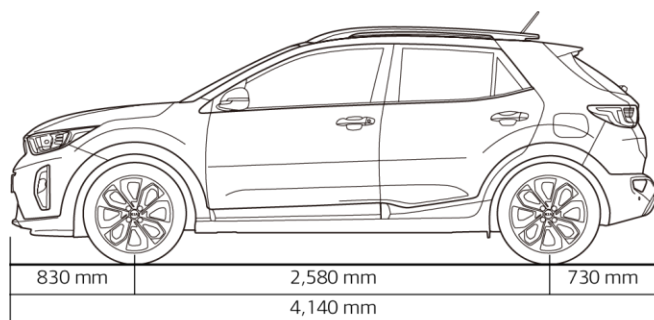

Tehnični podatki

STONIC

	1.0 T-GDI	1.25 MPI	1.4 MPI	1.6 CRDI
Motor	M/T ISG	M/T ISG	M/T ISG	M/T ISG
Tip motorja	Bencinski, 3-valjni	Bencinski, 4 valjni	Bencinski, 4-valjni	Turbodizelski, 4-valjni
Prostornina motorja (ccm)	998	1248	1368	1582
Največja moč (kW / KM pri min-1)	88,3 / 120 - 6.000	61,8 / 84 - 6.000	73,3 / 100 - 6.000	81 / 110 - 4.000
Največji navor (Nm pri min-1)	171,5 / 1.500 - 4.000	121,6 / 4.000	133,3 / 4.000	260 / 1.500 - 2.750
Največja hitrost (km/h)	185	165	172	180

Emisije in poraba goriva (emisijski razred: Euro 6)

CO₂ emisije (g/km) kombinirana vožnja	115	118	125	109
Vožnja v naselju (l/100 km)	6,0	6,4	7,0	4,9
Vožnja izven naselja (l/100 km)	4,5	4,6	4,6	3,8
Kombinirana vožnja (l/100 km)	5,0	5,2	5,5	4,2

Dimenzije in ostale specifikacije

Masa praznega vozila (kg) – z voznikom (75 kg)	1185	1145	1160	1255
Največja dovoljena masa (kg)	1640	1600	1610	1700
Prtljažni prostor (l)	352 / 1.155			
Posoda za gorivo (l)	45			
Minimalni radij obračanja (m)	5,2			
Dolžina / širina / višina (mm)	4140 / 1760 / 1500 - 1520	4140 / 1760 / 1500	4140 / 1760 / 1500 - 1520	4140 / 1760 / 1500 - 1520
Medosna razdalja (mm)	2580			
Kolotečna razdalja (mm) (spredaj / zadaj)	1531-1537 / 1539-1544 (205/55R17, 185/65R15)	1537 / 1544 (185/65R15)	1531-1537 / 1539-1544 (205/55R17, 185/65R15)	1531-1537 / 1539-1544 (205/55R17, 185/65R15)
Previs (mm) (spredaj / zadaj)	830 / 730			

Vzmetenje, prenos moči, zavore in platišča

Vzmetenje in prenos moči spredaj	McPhersonovi vzmetni nogi
Vzmetenje in prenos moči zadaj	Torzijska palica
Krmiljenje	Električni progresivni servo volan, zobata letev
Zavore	Hidravlične, dvokrožne, diagonalne, ABS z elektronsko porazdelitvijo zavorne sile EBD
Zavore spredaj	Prisilno hlajeni zavorni diski
Zavore zadaj	Zavorni diski
Dimenzije pnevmatik in platišč	205/55R17 95V; 6.5J×17×49, 185/65R15 88H; 6.0J×15×46
Rezervno kolo	T125/80D15 95M; 3.5J×15.0Ax15, T125/80D16 97M; 4T×16 ali Tyre mobility kit

Poraba vozil pri kombinirani vožnji: 4,2 - 5,5 l/100 km. Emisije CO₂: 109 - 125 g/km. Emisijska stopnja: EURO 6b. Pridržujemo si pravico do morebitnih sprememb podatkov ter opreme brez predhodnega obvestila proizvajalca in distributerja. Slike so simbolične. Ogljikov dioksid (CO₂) je najpomembnejši toplogredni plin, ki povzroča globalno segrevanje. Emisije onesnaževal zunanjega zraka iz prometa pomembno prispevajo k poslabšanju kakovosti zunanjega zraka. Prispevajo zlasti k čezmerno povišanim koncentracijam prizemnega ozona, delcev PM₁₀ in PM_{2,5} ter dušikovih oksidov. Ostale informacije na www.kia.si/emission.