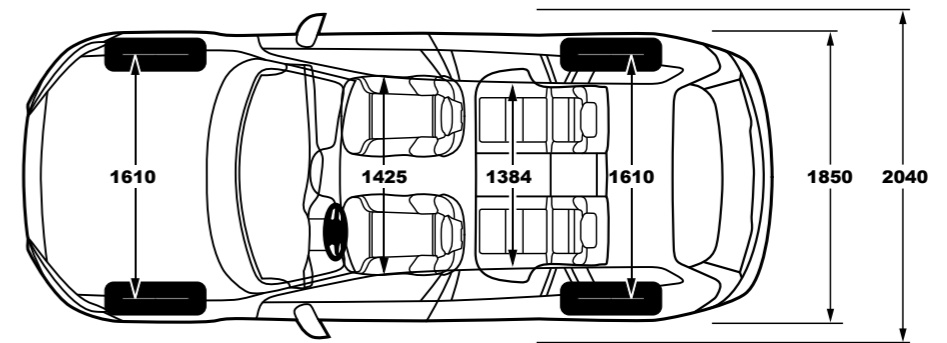

Priporočene maloprodajne cene so v EUR in vsebujejo DMV, 22% DDV in ekološko takso. Cene veljajo za vozila s serijsko opremo. Navedene cene so informativne. Volvo Car Corporation si pridržuje pravico, da spremeni katerokoli izmed zgornjih informacij brez predhodne najave. Modelno Leto 2019. Povprečna poraba goriva: 4,4 - 7,6 l/100 km. Emisije CO₂: 117 - 176 g/km. Emisijska stopnja: EURO 6d-TEMP. Emisije NO_x: 0,0137 - 0,0559 g/km. Vrednost specifične emisije trdnih delcev pri dizelskih motorjih: 0,00023 - 0,00069 g/km, število delcev: 0,11 E+11 - 5,41 E+11. Ogljikov dioksid (CO₂) je najpomembnejši toplogredni plin, ki povzroča globalno segrevanje. Emisije onesnaževal zunanega zraka iz prometa pomembno prispevajo k poslabšanju kakovosti zunanega zraka. Prispevajo zlasti k čezmerno povišanim koncentracijam prizemnega ozona, delcev PM₁₀ in PM_{2,5} ter dušikovih oksidov. Cene ne vsebujejo stroška kovinske barve in priprave vozila. Za tipkarske napake ne odgovarjamo. Veljavnost ponudbe: do odprodaje zalog. Več informacij na volvocars.si ali pri pooblaščenem Volvo prodajnem zastopniku. Slike so simbolične. VCAG d.o.o., Leskovaška 2, 1000 Ljubljana.