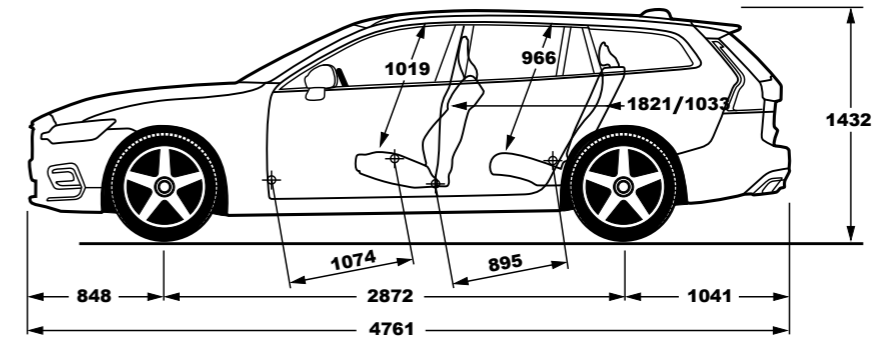

Priporočene maloprodajne cene so v EUR in vsebujejo DMV, 22% DDV in ekološko takso. Cene veljajo za vozila s serijsko opremo. Navedene cene so informativne. Volvo Car Corporation si pridržuje pravico, da spremeni katerokoli izmed zgornjih informacij brez predhodne najave. Modelno Leto 2019. Povprečna poraba goriva: 4,4 - 7,6 l/100 km. Emisije CO₂: 117 - 176 g/km. Emisijska stopnja: EURO 6d-TEMP. Emisije NO_x: 0,0137 - 0,0559 g/km. Vrednost specifične emisije trdnih delcev pri dizelskih motorjih: 0,00023 - 0,00069 g/km, število delcev: 0,11 E+11 - 5,41 E+11. Ogljikov dioksid (CO₂) je najpomembnejši toplogredni plin, ki povzroča globalno segrevanje. Emisije onesnaževal zunanega zraka iz prometa pomembno prispevajo k poslabšanju kakovosti zunanega zraka. Prispevajo zlasti k čezmerno povišanim koncentracijam prizemnega ozona, delcev PM₁₀ in PM_{2,5} ter dušikovih oksidov. Cene ne vsebujejo stroška kovinske barve in priprave vozila. Za tipkarske napake ne odgovarjamo. Veljavnost ponudbe: do odprodaje zalog. Več informacij na volvocars.si ali pri pooblaščenem Volvo prodajnem zastopniku. Slike so simbolične. VCAG d.o.o., Leskovaška 2, 1000 Ljubljana.