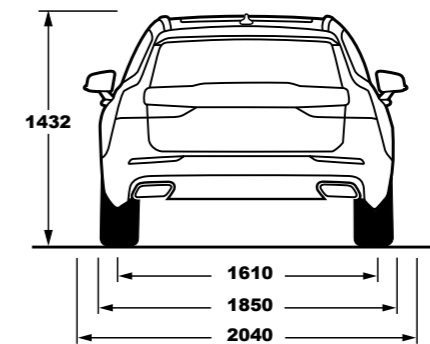

Priporočene maloprodajne cene so v EUR in vsebujejo DMV, 22% DDV in ekološko takso. Cene veljajo za vozila s serijsko opremo. Navedene cene so informativne. Volvo Car Corporation si pridržuje pravico, da spremeni katerokoli izmed zgornjih informacij brez predhodne najave. Modelno Leto 2019. Povprečna poraba goriva: 4,4 - 7,6 l/100 km. Emisije CO₂: 117 - 176 g/km. Emisijska stopnja: EURO 6d-TEMP. Emisije NO_x: 0,0137 - 0,0559 g/km. Vrednost specifične emisije trdnih delcev pri dizelskih motorjih: 0,00023 - 0,00069 g/km, število delcev: 0,11 E+11 - 5,41 E+11. Ogljikov dioksid (CO₂) je najpomembnejši toplogredni plin, ki povzroča globalno segrevanje. Emisije onesnaževal zunanega zraka iz prometa pomembno prispevajo k poslabšanju kakovosti zunanega zraka. Prispevajo zlasti k čezmerno povišanim koncentracijam prizemnega ozona, delcev PM₁₀ in PM_{2,5} ter dušikovih oksidov. Cene ne vsebujejo stroška kovinske barve in priprave vozila. Za tipkarske napake ne odgovarjamo. Veljavnost ponudbe: do odprodaje zalog. Več informacij na volvocars.si ali pri pooblaščenem Volvo prodajnem zastopniku. Slike so simbolične. VCAG d.o.o., Leskovaška 2, 1000 Ljubljana.