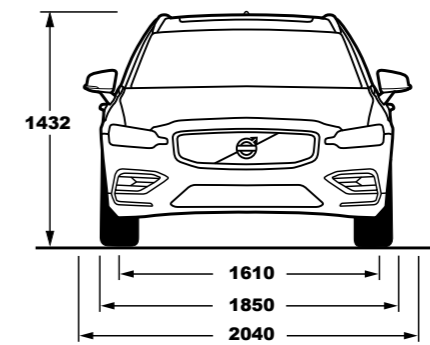

Priporočene maloprodajne cene so v EUR in vsebujejo DMV, 22% DDV in ekološko takso. Cene veljajo za vozila s serijsko opremo. Navedene cene so informativne. Volvo Car Corporation si pridržuje pravico, da spremeni katerokoli izmed zgornjih informacij brez predhodne najave. Modelno Leto 2019. Povprečna poraba goriva: 4,4 - 7,6 l/100 km. Emisije CO₂: 117 - 176 g/km. Emisijska stopnja: EURO 6d-TEMP. Emisije NO_x: 0,0137 - 0,0559 g/km. Vrednost specifične emisije trdnih delcev pri dizelskih motorjih: 0,00023 - 0,00069 g/km, število delcev: 0,11 E+11 - 5,41 E+11. Ogljikov dioksid (CO₂) je najpomembnejši toplogredni plin, ki povzroča globalno segrevanje. Emisije onesnaževal zunanega zraka iz prometa pomembno prispevajo k poslabšanju kakovosti zunanega zraka. Prispevajo zlasti k čezmerno povišanim koncentracijam prizemnega ozona, delcev PM₁₀ in PM_{2,5} ter dušikovih oksidov. Cene ne vsebujejo stroška kovinske barve in priprave vozila. Za tipkarske napake ne odgovarjamo. Veljavnost ponudbe: do odprodaje zalog. Več informacij na volvocars.si ali pri pooblaščenem Volvo prodajnem zastopniku. Slike so simbolične. VCAG d.o.o., Leskovaška 2, 1000 Ljubljana.