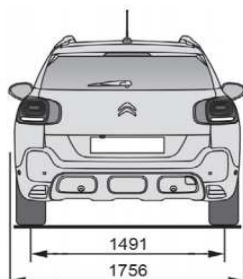

TEHNIČNI PODATKI

N C3 AIR 07/2021

08.09.2021

IZVEDENKE	PureTech 110 S&S BVM6	PureTech 130 S&S EAT6	BlueHDi 110 S&S BVM6	BlueHDi 120 S&S EAT6
MASE (kg)				
Masa praznega vozila CEE (1)	1332	1370	1369	1411
Dovoljena obremenitev (2)	463	465	466	449
Največja dovoljena skupna masa pod obremenitvijo CEE	1795	1835	1835	1860
Največja masa priklopnega vozila:				
- prikolica brez zavor	600	600	620	650
- prikolica z zavorami brez prenosa obremenitve	840	840	840	870
Skupna dovoljena masa	2620	2675	2675	2730
ZMOGLJIVOSTI (samo voznik)				
Največja hitrost (km/h)	182	195	178	188
1000 m z mesta v sekundah	31,7	30,5	32,6	33,5
0 do 100 km/h v sekundah	10,1	9,1	10,7	10,1
PORABA GORIVA (standardi WLTP)				
Kombinirano (l/100 km)	5,4 - 6,7	5,9 - 7,0	4,2 - 5,0	4,7 - 5,3
Emisije CO2 (g/km)	124 - 153	134 - 158	110 - 131	125 - 140
GORIVO in AdBlue® (prostornina v litrih)				
Neosvinčeni Super 95 in 98 RON		45		-
Dizelsko		-		45
AdBlue®		-		17

(1) Z voznikom. Vrednosti mase so lahko glede na opremo večje.

(2) Razlika med skupno dovoljeno maso vozila in maso praznega vozila po standardu CEE.

*Vsi tehnični podatki so informativni. Za točne podatke štejejo podatki homologacijskega kartončka dotičnega vozila.

Vrednosti v mm

*Pri preklopljenih zunanjih ogledalih

**Višina s strešnimi prtlačnimi drogovi

Informacije o modelih in njihovih tehničnih podatkih so veljavne v času natisa tega dokumenta in niso pogodbeno zavezujoče. Citroën si pridržuje pravico do sprememb predstavljenih tehničnih podatkov modelov brez predhodne najave in obveznosti do posodobitve vsebine tega dokumenta.