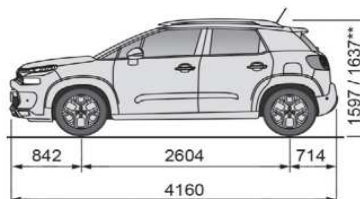

TEHNIČNI PODATKI

N C3 AIR 07/2021

08.09.2021

IZVEDENKE	PureTech 110 S&S BVM6	PureTech 130 S&S EAT6	BlueHDi 110 S&S BVM6	BlueHDi 120 S&S EAT6
MASE (kg)				
Masa praznega vozila CEE (1)	1332	1370	1369	1411
Dovoljena obremenitev (2)	463	465	466	449
Največja dovoljena skupna masa pod obremenitvijo CEE	1795	1835	1835	1860
Največja masa priklopnega vozila:				
- prikolica brez zavor	600	600	620	650
- prikolica z zavorami brez prenosa obremenitve	840	840	840	870
Skupna dovoljena masa	2620	2675	2675	2730
ZMOGLJIVOSTI (samo voznik)				
Največja hitrost (km/h)	182	195	178	188
1000 m z mesta v sekundah	31,7	30,5	32,6	33,5
0 do 100 km/h v sekundah	10,1	9,1	10,7	10,1
PORABA GORIVA (standardi WLTP)				
Kombinirano (l/100 km)	5,4 - 6,7	5,9 - 7,0	4,2 - 5,0	4,7 - 5,3
Emisije CO2 (g/km)	124 - 153	134 - 158	110 - 131	125 - 140
GORIVO in AdBlue® (prostornina v litrih)				
Neosvinčeni Super 95 in 98 RON		45		-
Dizelsko		-		45
AdBlue®		-		17

(1) Z voznikom. Vrednosti mase so lahko glede na opremo večje.

(2) Razlika med skupno dovoljeno maso vozila in maso praznega vozila po standardu CEE.

*Vsi tehnični podatki so informativni. Za točne podatke štejejo podatki homologacijskega kartončka dotičnega vozila.

Vrednosti v mm

*Pri preklopljenih zunanjih ogledalih

**Višina s strešnimi prtlačnimi drogovi

Informacije o modelih in njihovih tehničnih podatkih so veljavne v času natisa tega dokumenta in niso pogodbeno zavezujoče. Citroën si pridržuje pravico do sprememb predstavljenih tehničnih podatkov modelov brez predhodne najave in obveznosti do posodobitve vsebine tega dokumenta.