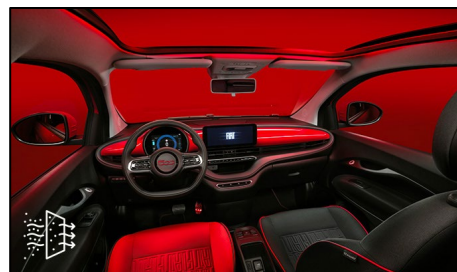

SERIJSKA OPREMA

(RED)

- 500 Varnostna blazina za voznika
- 502 Varnostna blazina za sovoznika
- 505 Stranski varnostni blazini
- 614 Okenski varnostni blazini
- 392 ESP + ASR + MSR + HBA + Hill Holder
- 9RL Samodejno zaviranje v sili (Automatic emergency braking)
- 5YB Senzor za tlak v pnevmatikah (TPMS)
- 9YY Nadzor voznega pasu (opozorilo o zapustitvi voznega pasu + pomoč pri sledenju voznemu pasu)
- 1CQ Senzor utrujenosti voznika
- LAU Opomnik za zadnje varnostne pasove
- LAX Opomnik za prednje varnostne pasove
- LPG Zadnja meglenka
- XC4 Električna parkirna zavora
- 7Z6 Avtonomno zaviranje v sili s prepoznavanjem pešcev in kolesarjev
- 0XR Informacije o cestnih znakih
- 499 Kit za popravilo pnevmatik Fix&Go
- 182 Zadnja vzglavnika nastavljliva po višini
- 011 Volan nastavljliv po višini
- 0TA Vožnja z enim pedalom (način za avtomatsko zaviranje brez uporabe pedala za zavoro)
- 112 Električni servoojačevalnik volana Dualdrive™
- 029 Ogrevanje zadnjega stekla
- 051 Senzor za mrak (samodejni vklop žarometov)
- GNC Ogljedalo na sovoznikovem senčniku
- 220 Bela osvetlitev armaturne plošče
- XG8 Izbirnik načina vožnje (Drive Mode Selector)
- LCK LED osvetlitev kabine
- LEQ Voznikov sedež z mehanskim spominom
- LHD Osvetlitev okolice ob približevanju in odhajanju
- 4GQ Sovoznikov sedež z mehanskim spominom
- 101 Zadnji brisalec
- 823 12V vtičnica
- 9Z6 Voznikov sedež nastavljliv v 4-ih smereh
- 028 Električni pomik sprednjih stekel
- 8VH Klop v drugi vrsti (dva sedeža)
- GX4 Keyless Go
- JAL Osrednji zaslon 7-palčni TFT
- 68U Osvetlitev prtljažnega prostora
- 465 Sredinska konzola s predalom za shranjevanje
- 218 Električno nastavljlivi zunanji vzratni ogledali
- 209 Pokrov prtljažnega prostora
- 025 Klimatska naprava
- 1BU Držalo za mobilni telefon
- 5CM USB vhod spredaj (funkcijski in za polnjenje naprav)
- 416 Tempomat
- 318 Volanski obroč v eko usnju z ukaznimi stikali za upravljanje avtoradia
- RS3 USB vhod za polnjenje naprav (spredaj)
- 1BT Držalo za mobilni telefon na armaturni plošči
- RCD 4 zvočniki
- 0SU USB vhod spredaj (za polnjenje naprav in funkcijo projiciranja zaslona mobilnega telefona na zaslon avtomobila)
- 8EW Zrcaljenje zaslona pametnega telefona (Apple CarPlay in Android Auto)
- RS9 DAB (digitalni sprejem radijskih postaj)
- RTX USB A in USB C na centralni konzoli (samo za polnjenje)
- 9YT Avtoradio Uconnect NAV s 10,25-palčnim zaslonom na dotik
- 431 Jeklena platišča R15 z okrasnimi pokrovi Action (185/65 R15)
- LMZ LED dnevne luči
- LAY LED zadnje luči
- 5IG Kromirana obroba stekel
- CZA Paket notranjosti s črnimi sedeži
- 2P3 KIT Mopar RED (Pokrovček za ključ + Dozirnik razkužila + Tepihi + Zračni filter)