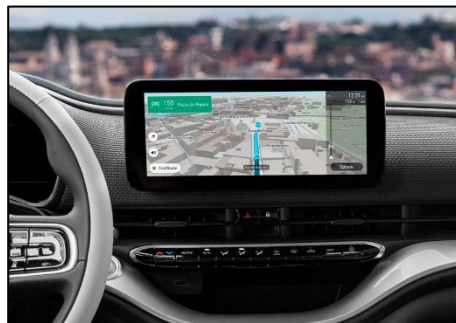

SERIJSKA OPREMA

la Prima by Boccelli

Več kot Icon

- **038** Električni pomik sprednjih stekel (s senzorjem pred stiskom)
- **508** Parkirni senzorji zadaj
- **041** Električno nastavljivi in ogrevani zunanji vzvratni ogledali
- **132** Centralni naslon za roke
- **195** Deljiva zadnja klop (50/50) z vzglavnikoma nastavljivima po višini
- **1H2** Samodejni vklop dolgih luči
- **211** Sedeži iz eko-usnja
- **410** Notranje vzvratno ogledalo s samodejno zatemnitvijo
- **467** Zapirajoča sredinska konzola
- **JTM** Sedeža v prvi vrsti nastavljiva v 6 smereh in 2 smerno nastavljanje naslonjala za glavo (vozniški sedež)
- **15Q** 12 Voltna vtičnica v prtljažnem prostoru
- **920** Keyless Entry&Go (odklepanje vozila brez ključa)
- **6BN** Dvo-barven soft touch volanski obroč (eko usnje)
- **RFX** Odlagalni predal za brezžično polnjenje mobilnega telefona
- **4YG** Premium avdio sistem
- **404** Lita platišča R17 Diamond cut (205/45 R17)
- **018** Okrasna letvica za zaščito praga vrat
- **5EM** Full LED žarometi
- **4MQ** Kromirane stranske obrobe
- **5IG** Kromirana obroba stekel
- **05B** Kit opening edition