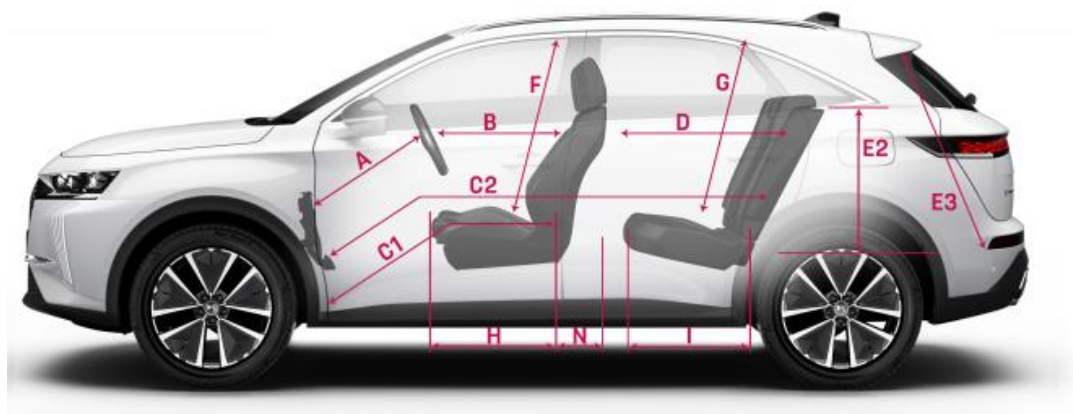

(1) Z voznikom. Vrednosti mase so lahko glede na opremo večje.

(2) Razlika med največjo skupno dovoljeno maso vozila in maso praznega vozila po standardu CEE.

DS 7

DS 7

(mm)

A	760
B	617
C1	816
C2	1756
D	940
E	933
E1	1201
E2	581
E3	779
F	915
H	478
G	840 cielo / 908 TN
I	556
J	1461
K	1476
L	1425
M	1493
N	240