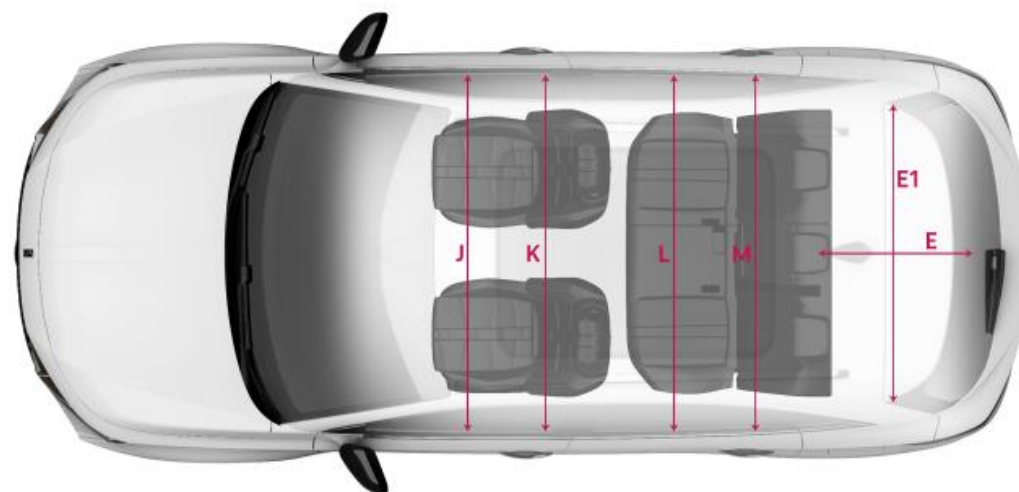

(1) Z voznikom. Vrednosti mase so lahko glede na opremo večje.

(2) Razlika med največjo skupno dovoljeno maso vozila in maso praznega vozila po standardu CEE.

DS 7

DS 7

(mm)

A	760
B	617
C1	816
C2	1756
D	940
E	933
E1	1201
E2	581
E3	779
F	915
H	478
G	840 cielo / 908 TN
I	556
J	1461
K	1476
L	1425
M	1493
N	240