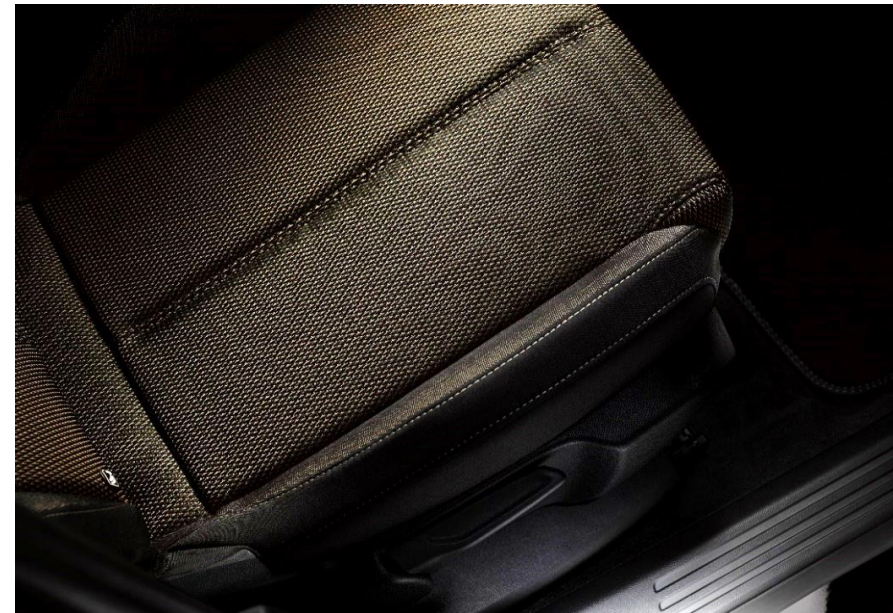

Vse cene v € z že vključenim 22% DDV

(1) Vključuje električno nastavljive prednje sedeže, sredinski naslon za roke zadaj, uro BRM R180, zatemnjena zadnja stekla, aluminijaste pedale, predpražnike spredaj in zadaj