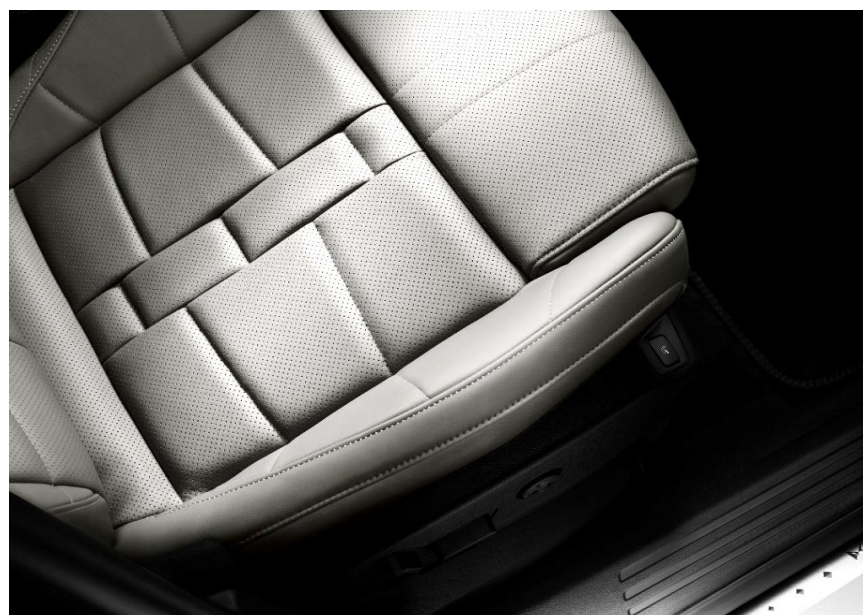

DS 7

▶ IZBERITE